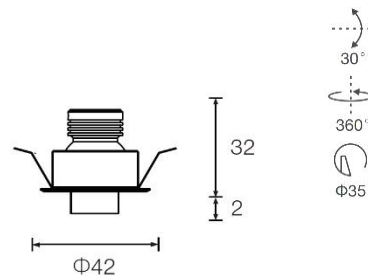

## 灯具规格

色温	2700K/3000K/4000K
光束角	30°
色容差	SDCM≤3
显色指数	Ra≥90
功率	3W
输入电压	220-240V~50/60Hz
调光方式	非调光
调光深度	/
灯具寿命	30000H
光源类型	LED (SMD)
光源数量	1
安装方式	嵌入式
天花厚度	4-10mm
产品材质	铝合金
外观颜色	喷砂氧化黑色 YB
表面工艺	阳极氧化
重量	0.084kg
绝缘等级	Class 2
防护等级	IP20

## Alano--嵌入式小射灯

灯体小巧，做工精致，开孔尺寸仅 35mm，可进行水平 360°旋转，垂直 30°调节，可选蜂窝网或者遮光筒版本以得到较好的防眩效果；根据现场需求，可手动调节 8-40°光束角。

## 配光曲线

	光束角	30°	H(m)	E(lx)	D(cm)
功率	3W		1	427	44
中心光强	657cd		2	107	88
光通量	153lm		3	47	132
眩光指数	UGR<9		4	27	177