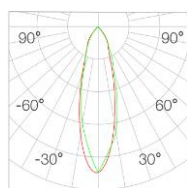

系列名 ALANO / 层板灯

项目名称

灯具型号 KDL02035BF

灯位编号

灯具规格

色温	2700K/3000K/4000K
光束角	30°
色容差	SDCM≤3
显色指数	Ra≥90
功率	3W
输入电压	220-240V~50/60Hz
调光方式	非调光
调光深度	/
灯具寿命	30000H
光源类型	LED (SMD)
光源数量	1
安装方式	嵌入式
天花厚度	4-10mm
产品材质	铝合金
外观颜色	喷砂氧化黑色 YB
表面工艺	阳极氧化
重量	0.084kg
绝缘等级	Class 2
防护等级	IP20

灯具描述

Alano--嵌入式小射灯

灯体小巧，做工精致，开孔尺寸仅 35mm，可进行水平 360°旋转，垂直 30°调节，可选蜂窝网或者遮光筒版本以得到较好的防眩效果；根据现场需求，可手动调节 8-40°光束角。

配件应用

配光曲线

	光束角	30°	H(m)	E(lx)	D(cm)
功率	3W		1	427	44
中心光强	657cd		2	107	88
光通量	153lm		3	47	132
眩光指数	UGR<9		4	27	177